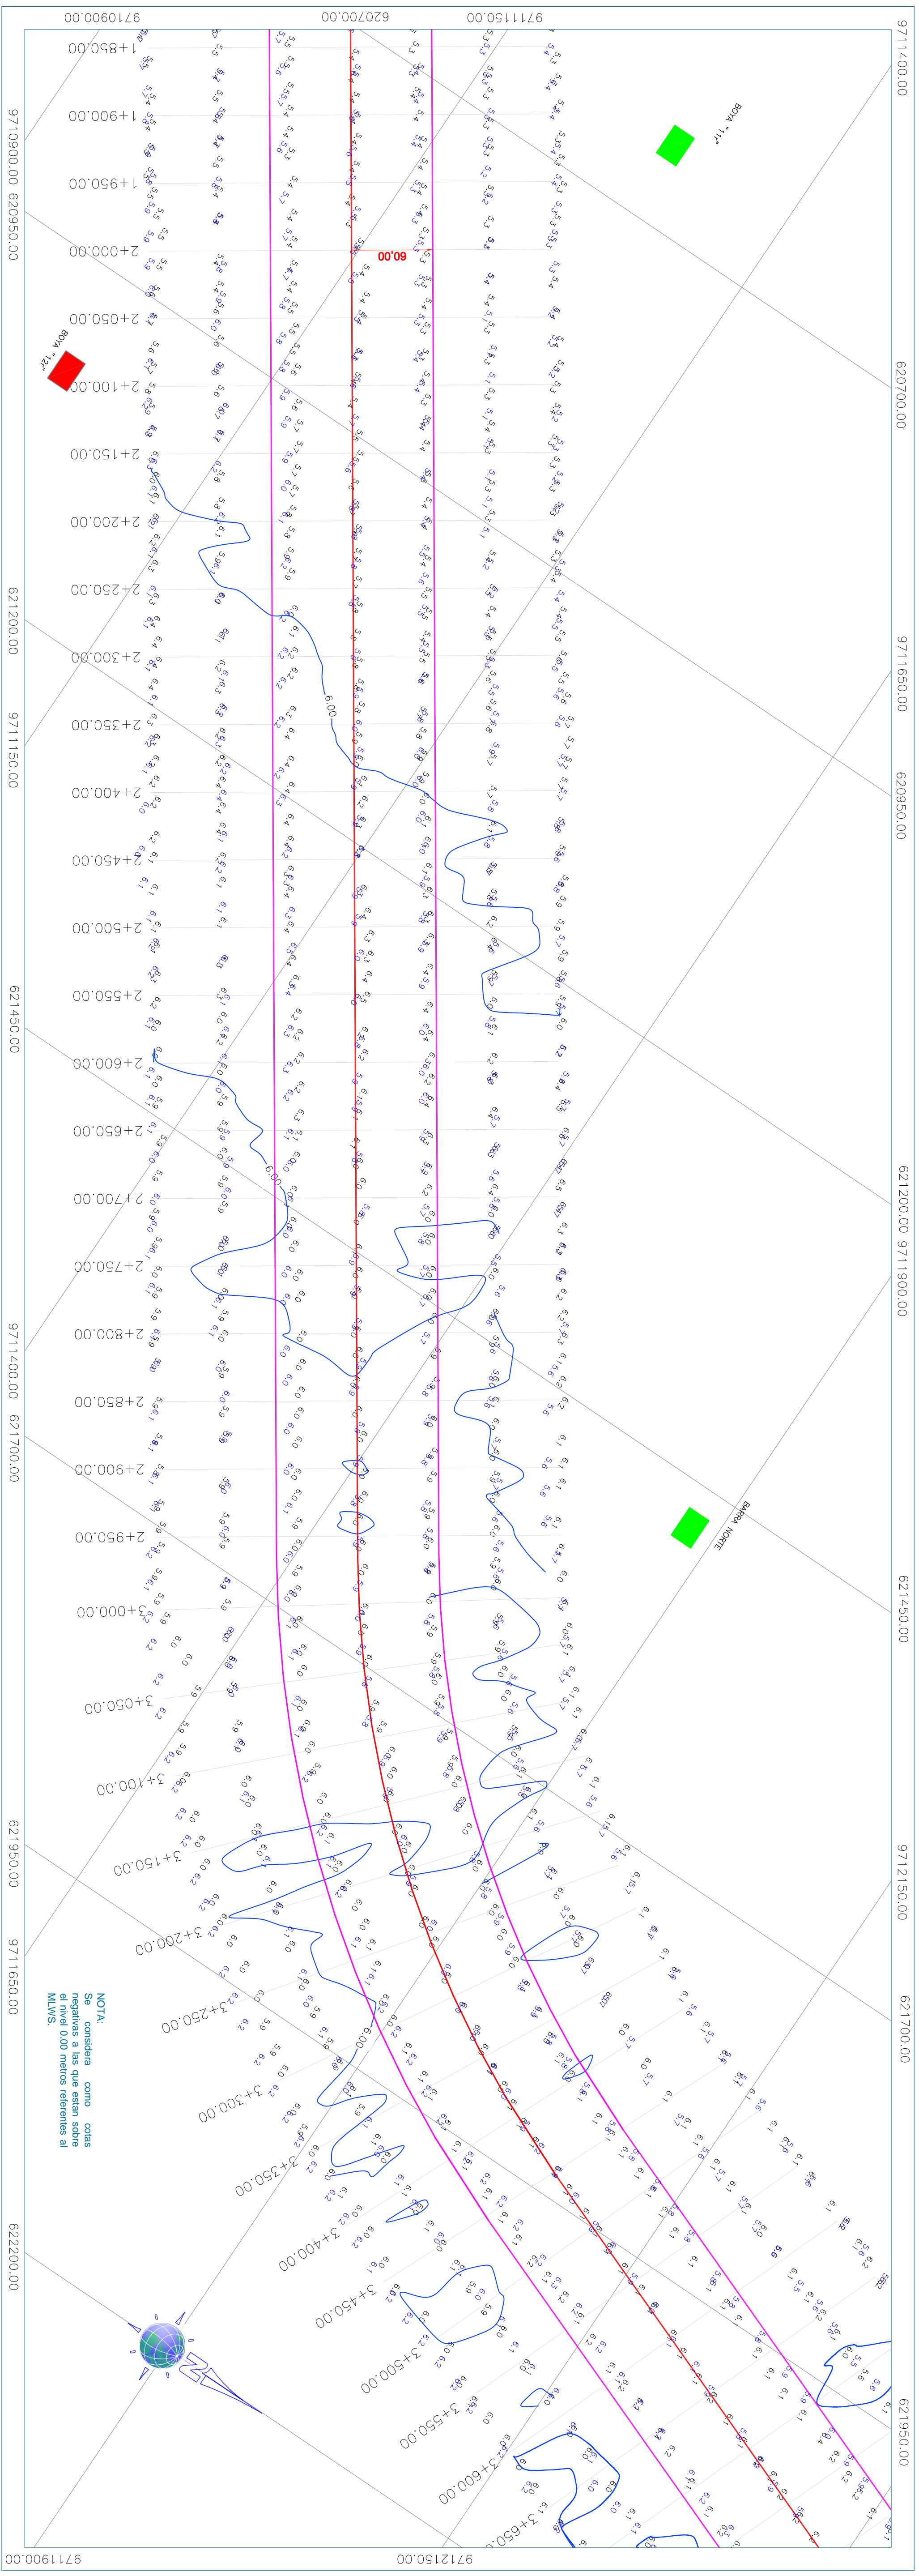

UBICACION		Guaymas	
PROYECTO	QUAIMA	UBICACION	QUAIMA
PARCELA	0001	PROYECTO	PRO QUAIMA
PROYECTO	P.M.A.	PROYECTO	P.M.A.
NOTAS:			
COPIAS 2016	0.0	COPIAS 2016	0.0
COPIAS 2017	0.0	COPIAS 2017	0.0
BOYAS ROJAS	0	BOYAS ROJAS	0
BOYAS VERDES	0	BOYAS VERDES	0
LEVANTAMIENTO BATIMETRICO SIMBOLOGIA 01/03			
ADMINISTRACION DEL COMUNITARIO MAJES 24 DE JUNIO 2017			

UBICACION		Guaymas	
PROYECTO	QUAIMA	UBICACION	QUAIMA
PARCELA	0001	PROYECTO	PRO QUAIMA
PROYECTO	P.M.A.	PROYECTO	P.M.A.
NOTAS:			
COPIAS 2016	0.0	COPIAS 2016	0.0
COPIAS 2017	0.0	COPIAS 2017	0.0
BOYAS ROJAS	0	BOYAS ROJAS	0
BOYAS VERDES	0	BOYAS VERDES	0
LEVANTAMIENTO BATIMETRICO SIMBOLOGIA 02/03			
ADMINISTRACION DEL COMUNITARIO MAJES 24 DE JUNIO 2017			